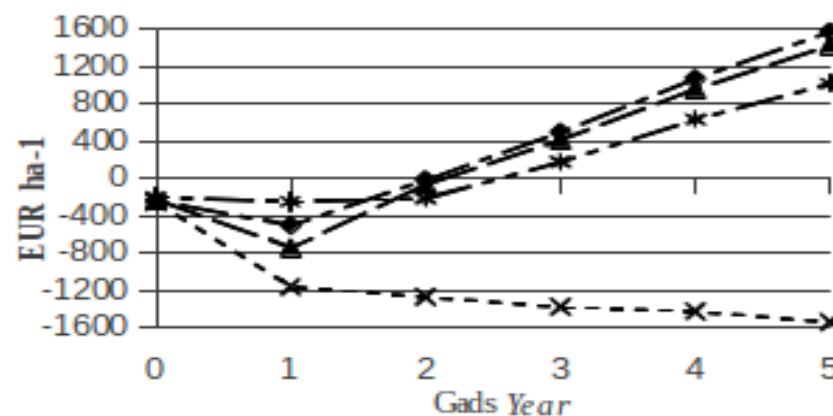

Dūņas *Sludge*