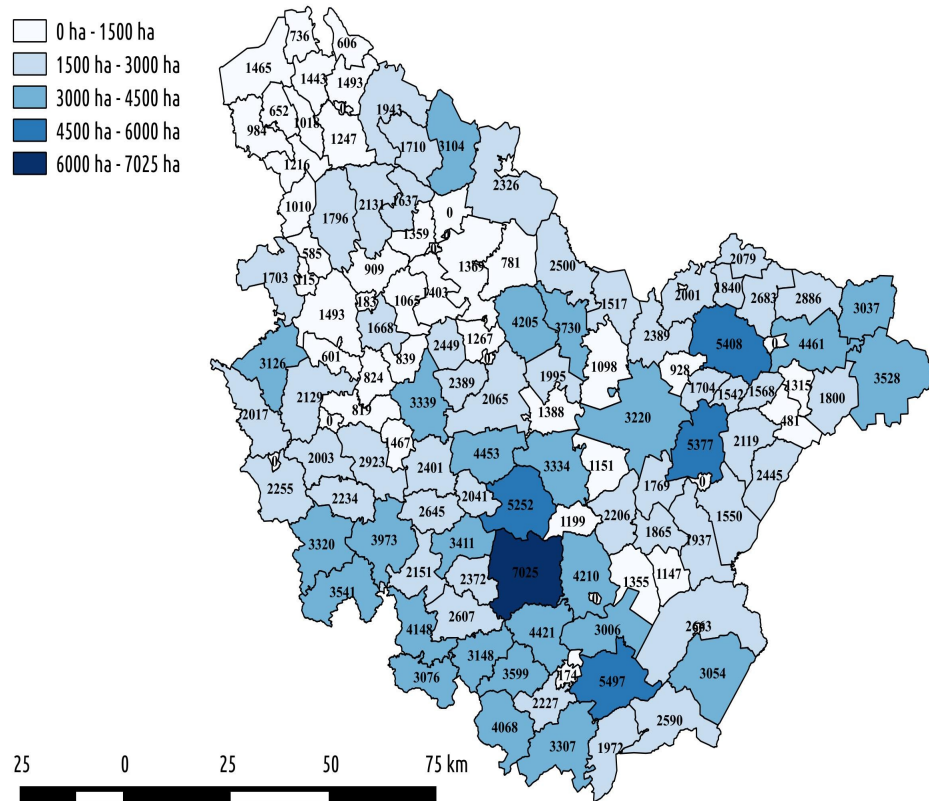

# Potenciālās zemes

# Potenciālās platības VPR

**< 38 bales**

- 260 574 ha
- 52% no LIZ

**<25 bales**

- 87 899 ha
- 18% no LIZ

# Patērētie koksnes resursi VPR

(siltumenerģijas, elektroenerģijas ražošana, tehnoloģiskie procesi)

178 000 t/sausnas

118 000 t/sausnas

56 000 t/sausnas

3 000 t/sausnas

# Koksnes pelni VPR

- 6 800 – 14 000 tonnas koksnes pelnu gadā
- *Pelnu izmantošana uzņēmumos atšķiras;*
- *Pelnu mēslošanas deva: 5-10 t/ha;*
- 2 700 – 1 400 ha iespējams nomēslo ar pelniem.