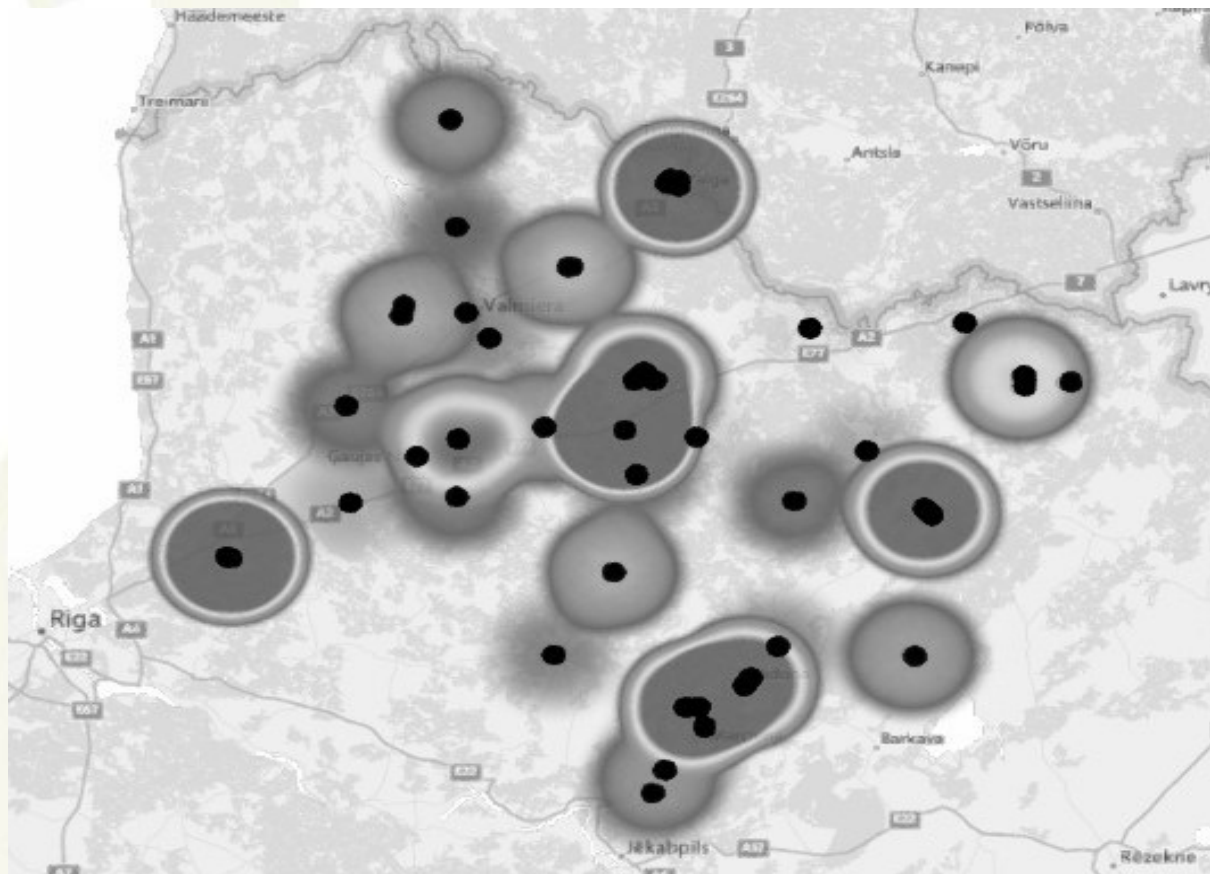

Šķeldas patērētāji VPR

Diena

Abonēšana Horoskopi E-avīze Drauga

Pirmdiena 30. maijs Vārda diena Vitolds, Lolita, Letīcija

Latvijā Pasaulē Sports Diena Izklaide Video Foto Ekonomika Uz

Šķeldas ražošanā saskata plašas perspektīvas

Autors: Ieva Štāle. 2015. gada 27. jūlijs 00:00