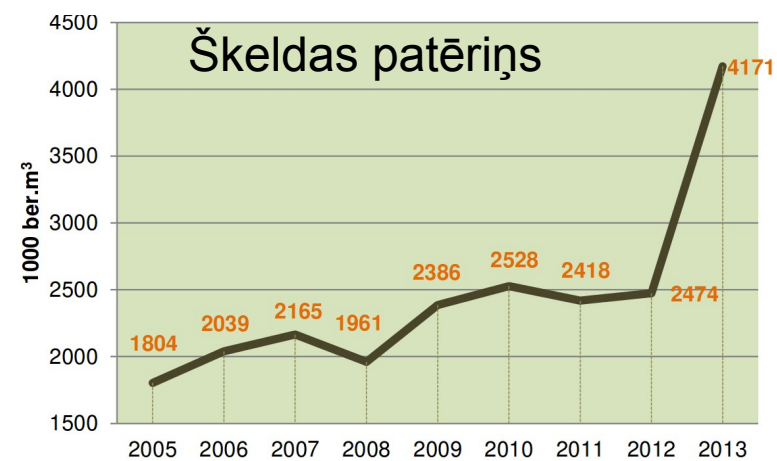

# Patērētie koksnes resursi VPR

(siltumenerģijas, elektroenerģijas ražošana, tehnoloģiskie procesi)

178 000 t/sausnas

118 000 t/sausnas

56 000 t/sausnas

3 000 t/sausnas

# Šķeldas patērētāji VPR

Diena

Abonēšana Horoskopi E-avīze Drauga

Pirmdiena 30. maijs Vārda diena Vitolds, Lolita, Letīcija

Latvijā Pasaulē Sports Diena Izklaide Video Foto Ekonomika Uz

## Šķeldas ražošanā saskata plašas perspektīvas

Autors: Ieva Štāle. 2015. gada 27. jūlijs 00:00

40 uzņēmumi = 178 000 t/sausn. šķeldas/gadā