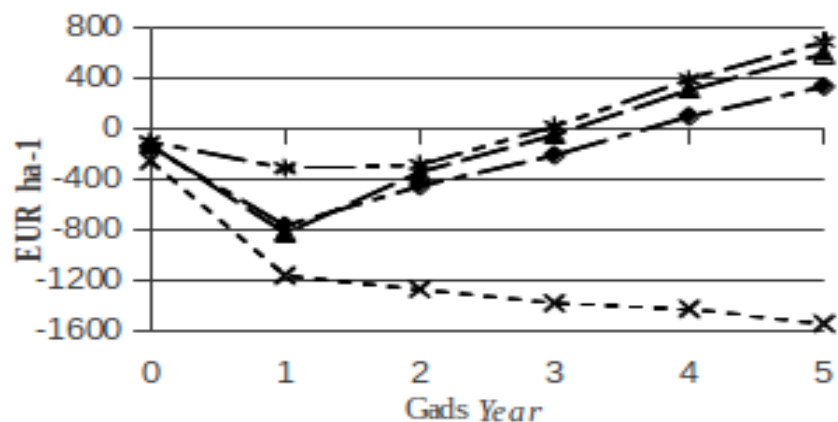

Kokaugu stādījumi + zālaugu stādījumi

Kontrole *Control*