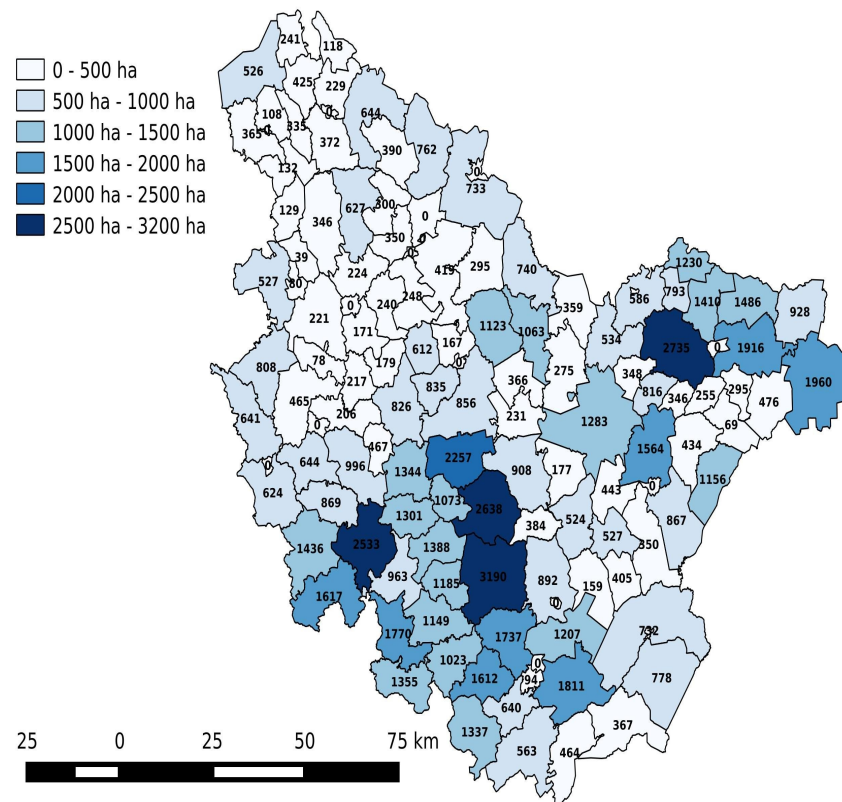

# LIZ kvalitātes vienības

(0-100 balles)

# Potenciālās platības VPR

**< 38 bales**

- 260 574 ha
- 52% no LIZ

**<25 bales**

- 87 899 ha
- 18% no LIZ

# Patērētie koksnes resursi VPR

(siltumenerģijas, elektroenerģijas ražošana, tehnoloģiskie procesi)

178 000 t/sausnas

118 000 t/sausnas

56 000 t/sausnas

3 000 t/sausnas

# Koksnes pelni VPR

- 6 800 – 14 000 tonnas koksnes pelnu gadā
- *Pelnu izmantošana uzņēmumos atšķiras;*
- *Pelnu mēslošanas deva: 5-10 t/ha;*
- 2 700 – 1 400 ha iespējams nomēslo ar pelniem.