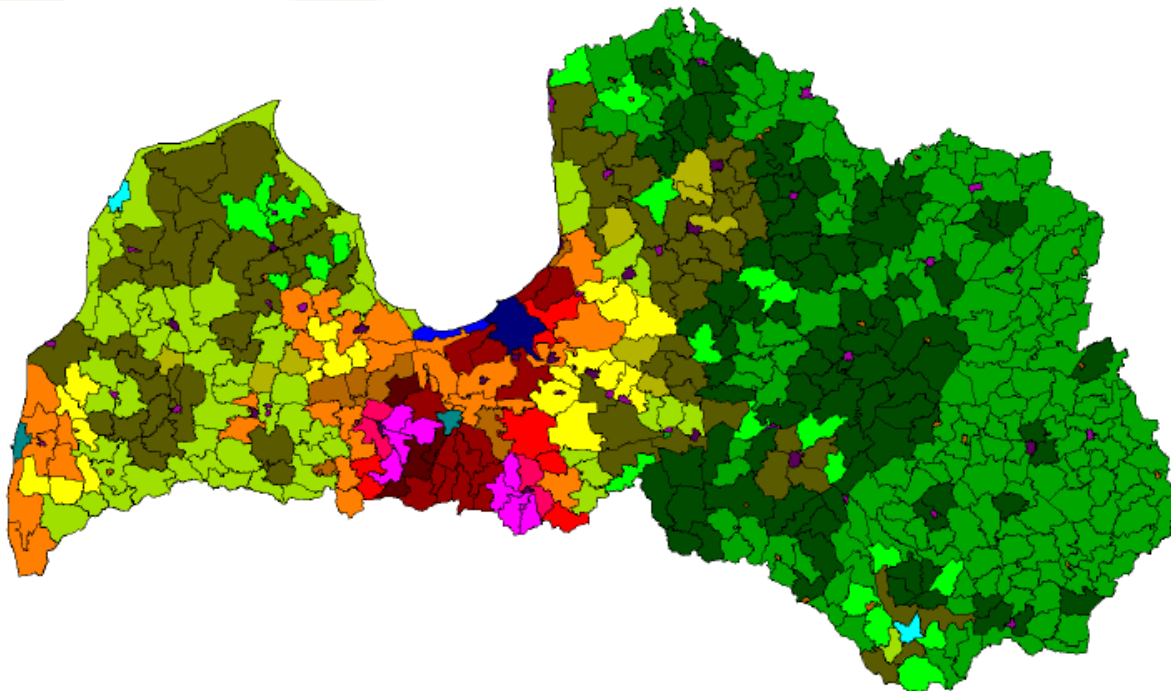

LIZ kvalitātes vienības

(0-100 balles)